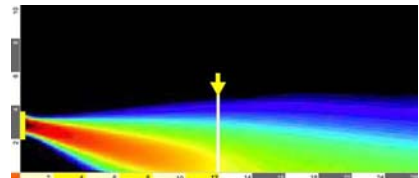

Equalizador Audio (14 bandas)