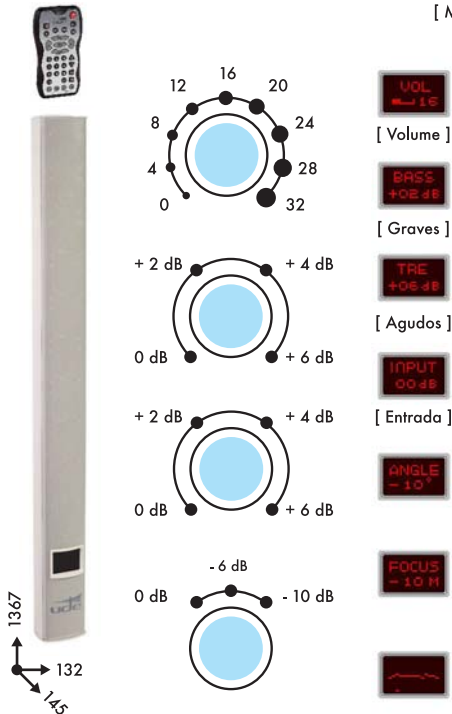

ACD - 1000 COLUNA DIGITAL - AMPLIFICADA COM D.S.P.

Especialmente concebida para utilização em espaços acústicamente complexos. Graças ao direccionamento do Feixe de Som, permite resolver os problemas de reverberação, conseguindo uma excelente inteligibilidade da palavra e uma cobertura SPL uniforme em toda a zona de audição.

[Memória não volátil para armazenar configuração da coluna.]