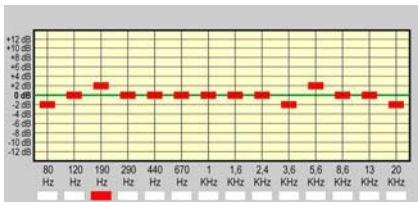

[ Memória não volátil para armazenar configuração da coluna. ]

Inclinação do Feixe Sonoro (+/- 45°)

Distância de Cobertura Uniforme ( de 5 a 30 m )

Equalizador Audio ( 14 bandas )