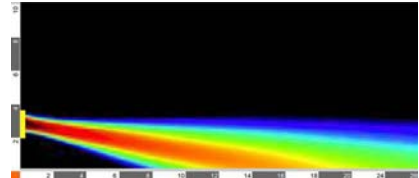

Inclinação do Feixe Sonoro (+/- 45°)

Distância de Cobertura Uniforme (de 5 a 30 m)