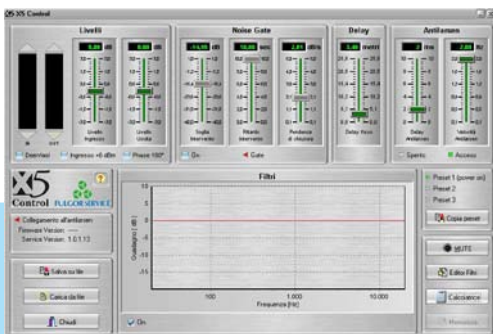

### AM F 200 NA

- amplificador 200W
- 6 canais
- microfone
- correcção de tonalidades
- monitor incorporado

AM F 200 NA

A MANFERSOM, presta assistência técnica em aparelhagens sonoras de qualquer marca:

AMBARO  
BOSE  
BOSCH  
FONESTAR  
JBL  
MONACOR  
OPTIMUS  
PHILIPS  
RCF  
SHOW  
TOA  
BOUVER  
ACUSTICA  
OMNYA